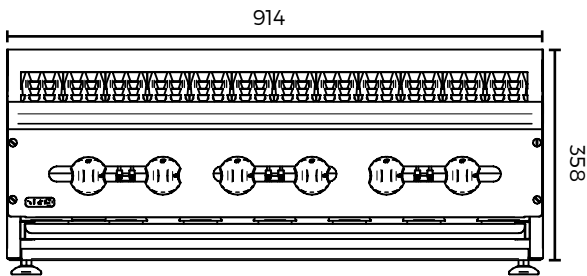

AERB-24

AERB-36

AERB-60

**OPCIONES & ACCESORIOS:**

- Kit de conversión de gas.
- Patas niveladoras en acero inoxidable, expandibles hasta 4".

MODELO	N° Quemadores	BTU/ Quemador	BTU Total	DIMENSIONES EXTERIORES (mm)		
				Frente	Profundidad	Altura
AERB-12	1	24.000	24.000	305	823	383
AERB-24	4	16.000	64.000	610	823	383
AERB-36	6	16.000	96.000	914	823	383
AERB-48	8	16.000	128.000	1219	823	383
AERB-60	10	16.000	160.000	1524	823	383

1) Las dimensiones de altura incluyen niveladores regulables en 1". 2) Especificaciones sujetas a cambios sin previo aviso.

AERB-12

AERB-24

AERB-36

AERB-48

VISTA LATERAL