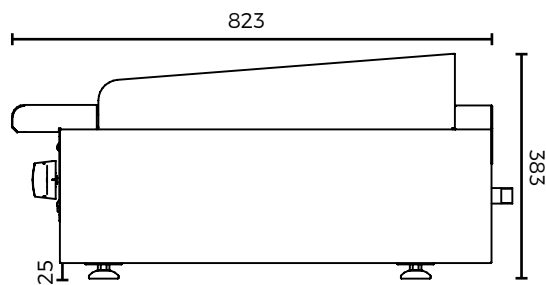

AERB-24

AERB-36

AERB-60

**OPCIONES & ACCESORIOS:**

- Kit de conversión de gas.
- Patas niveladoras en acero inoxidable, expandibles hasta 4".

MODELO	N° Quemadores	BTU/ Quemador	BTU Total	DIMENSIONES EXTERIORES (mm)		
				Frente	Profundidad	Altura
AERB-12	1	24.000	24.000	305	823	383
AERB-24	4	16.000	64.000	610	823	383
AERB-36	6	16.000	96.000	914	823	383
AERB-48	8	16.000	128.000	1219	823	383
AERB-60	10	16.000	160.000	1524	823	383

1) Las dimensiones de altura incluyen niveladores regulables en 1". 2) Especificaciones sujetas a cambios sin previo aviso.

AERB-12

AERB-24

AERB-36

AERB-48

VISTA LATERAL