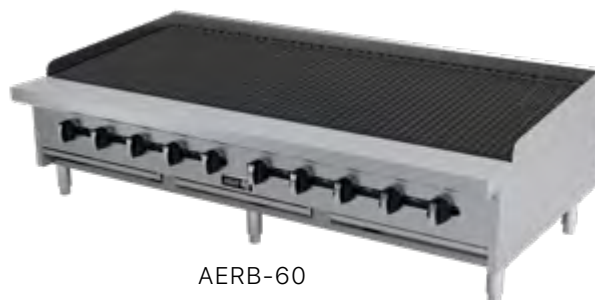

AERB-60

OPCIONES & ACCESORIOS:

- Kit de conversión de gas.
- Patas niveladoras en acero inoxidable, expandibles hasta 4".

MODELO	N° Quemadores	BTU/ Quemador	BTU Total	DIMENSIONES EXTERIORES (mm)		
				Frente	Profundidad	Altura
AERB-12	1	24.000	24.000	305	823	383
AERB-24	4	16.000	64.000	610	823	383
AERB-36	6	16.000	96.000	914	823	383
AERB-48	8	16.000	128.000	1219	823	383
AERB-60	10	16.000	160.000	1524	823	383