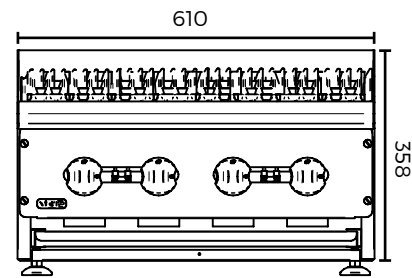

AERB-24

AERB-36

AERB-60

**OPCIONES & ACCESORIOS:**

- Kit de conversión de gas.
- Patas niveladoras en acero inoxidable, expandibles hasta 4".

MODELO	N° Quemadores	BTU/ Quemador	BTU Total	DIMENSIONES EXTERIORES (mm)		
				Frente	Profundidad	Altura
AERB-12	1	24.000	24.000	305	823	383
AERB-24	4	16.000	64.000	610	823	383
AERB-36	6	16.000	96.000	914	823	383
AERB-48	8	16.000	128.000	1219	823	383
AERB-60	10	16.000	160.000	1524	823	383

1) Las dimensiones de altura incluyen niveladores regulables en 1". 2) Especificaciones sujetas a cambios sin previo aviso.

AERB-12

AERB-24

AERB-36

AERB-48

VISTA LATERAL