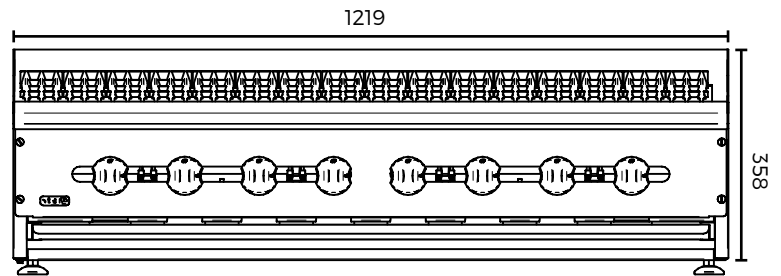

AERB-24

AERB-36

AERB-60

**OPCIONES & ACCESORIOS:**

- Kit de conversión de gas.
- Patas niveladoras en acero inoxidable, expandibles hasta 4".

MODELO	N° Quemadores	BTU/ Quemador	BTU Total	DIMENSIONES EXTERIORES (mm)		
				Frente	Profundidad	Altura
AERB-12	1	24.000	24.000	305	823	383
AERB-24	4	16.000	64.000	610	823	383
AERB-36	6	16.000	96.000	914	823	383
AERB-48	8	16.000	128.000	1219	823	383
AERB-60	10	16.000	160.000	1524	823	383

1) Las dimensiones de altura incluyen niveladores regulables en 1". 2) Especificaciones sujetas a cambios sin previo aviso.

AERB-12

AERB-24

AERB-36

AERB-48

VISTA LATERAL