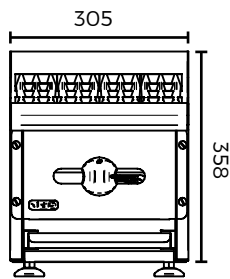

AERB-24

AERB-36

AERB-60

**OPCIONES & ACCESORIOS:**

- Kit de conversión de gas.
- Patas niveladoras en acero inoxidable, expandibles hasta 4".

MODELO	N° Quemadores	BTU/ Quemador	BTU Total	DIMENSIONES EXTERIORES (mm)		
				Frente	Profundidad	Altura
AERB-12	1	24.000	24.000	305	823	383
AERB-24	4	16.000	64.000	610	823	383
AERB-36	6	16.000	96.000	914	823	383
AERB-48	8	16.000	128.000	1219	823	383
AERB-60	10	16.000	160.000	1524	823	383

1) Las dimensiones de altura incluyen niveladores regulables en 1". 2) Especificaciones sujetas a cambios sin previo aviso.

AERB-12

AERB-24

AERB-36

AERB-48

VISTA LATERAL